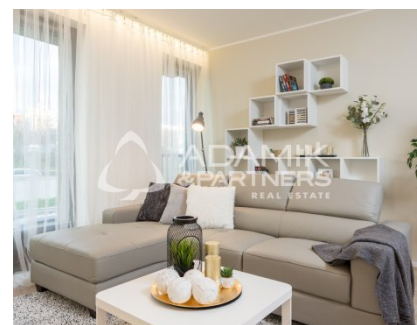

Byt, 2+kk, Archangelská
Praha 10 - Dubeč

pronájem: **rezervace**

Daniela Adamíková MBA
Spolehlivě prodám i Vaší nemovitost

Telefon: (+420) 602 658 673

Email: daniela.adamikova@adamikpartners.cz

číslo:	
typ:	Byt
dispozice:	2+kk
stav budovy:	novostavba
podlaží:	2. podlaží
podlaží celkem:	7
plocha celkem:	52m²
garážové stání:	1