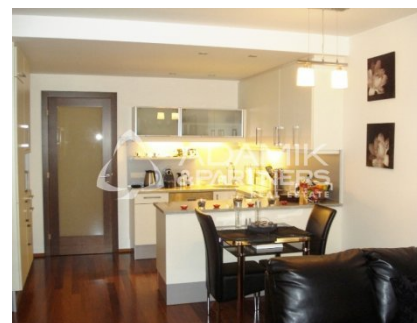

Byt, 2+kk, Paříkova Praha 9

продажа: зарезервированный

Гостиная и кухня ориентация к югу, спальня ориентирована на север. Квартира меблирована. Есть деревянные полы в ваннных комнатах, используется мрамор. Кухня Leicht имеет гранитную столешницу. В доме есть 24-часовой прием и безопасность.