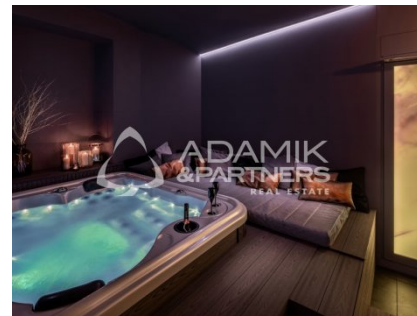

**Komerční prostor, Wellness
centrum, Jiřího z Poděbrad
Praha 2**

продажа: зарезервированный

номер:	
тип:	Komerční prostor
расположение:	Wellness centrum
общая площадь:	116m ²