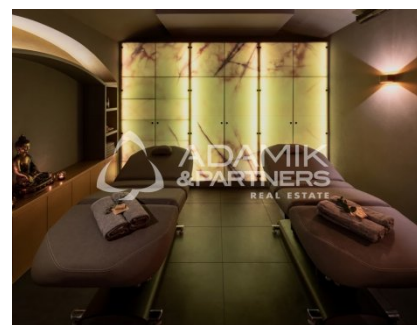

**Komerční prostor, Wellness
centrum, Jiřího z Poděbrad
Praha 2**

продажа: зарезервированный

номер:	
тип:	Komerční prostor
расположение:	Wellness centrum
общая площадь:	116m ²